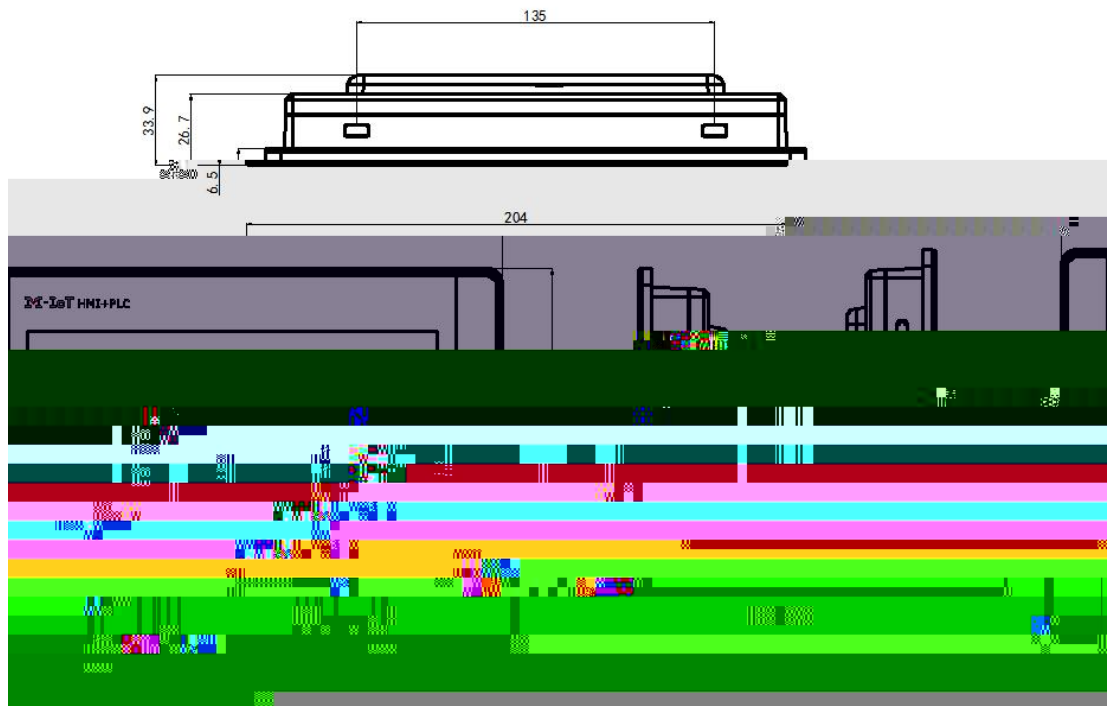

#### 4.3

	7 TFT	4.3 TFT
	800*480	480*272
	256K	
	250 cd/m <sup>2</sup>	400cd/m <sup>2</sup>
	LED	
	4	4H
	50000	
	700MHz RI SC	
	10M/100M	
	128MB Flash + 64MB DDR2	
	256KB+	
	USB	
	1*USB / /U	
	USB	
	Dt ool s+EdgeAccess+Mlot	

#### 4.4

	MK070E-33DT	MK043E-20DT
	204*150*33.9mm	132*102*31.5mm
	192*138mm	119*93mm

7-1 MK070E

7-2 MK043E

8-1 NK070E-33DT

8-2 MK4K q M