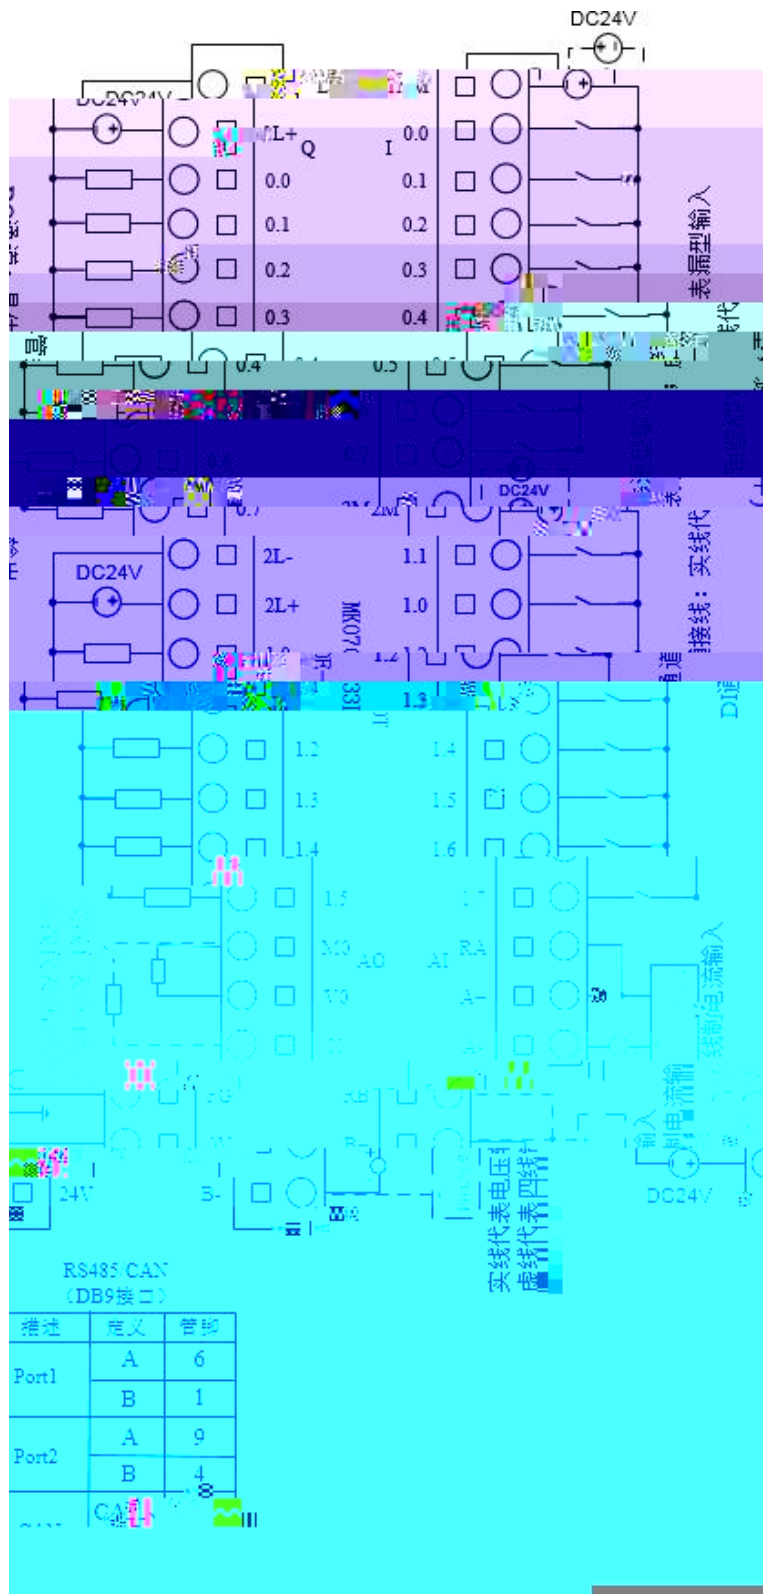

	4K
	M 1K V 4K
	E2PROM 448
	V VBO- VB1907 1908 C CO- C63 3
	256 1ms 4 10ms 16 100ms 236
	2 0.1ms
	256
	25 5 /

#### 4.3

	7 TFT	4.3 TFT
	800*480	480*272
	256K	
	250 cd/m <sup>2</sup>	400cd/m <sup>2</sup>
	LED	
	4	4H
	50000	
	700MHz RI SC	
	10M/100M	
	128MB Flash + 64MB DDR2	
	256KB+	
	USB	
	1*USB / /U	
	USB	
	Dt ool s+EdgeAccess+Mlot	

#### 4.4

	MK070E-33DT	MK043E-20DT
	204*150*33.9mm	132*102*31.5mm
	192*138mm	119*93mm

7-1 MK070E

7-2 MK043E

8-1 NK070E-33DT

8-2 MK4K q M